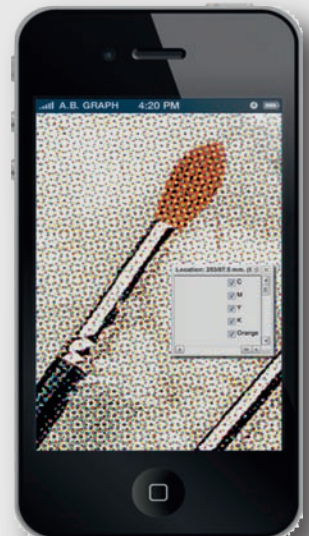

PrintPilot Mobile Inspector

Druckjobs freigeben, wo immer Sie sind!

Rufen Sie den Softproof Ihres Jobs auf

Wählen Sie einen Bildausschnitt

Sehen Sie sich die Separationen im Detail an

PrintPilot Mobile Inspector Features

- ◆ Mehrere Ein- und Ausgabeordner
- ◆ Arbeitet mit jedem 1-bit TIFF basierten Prepress Workflow zusammen
- ◆ Leichte Konfiguration und Bedienung
- ◆ Echtzeit Roaming des ausgewählten Bildbereichs
- ◆ Freigeben oder Ablehnen von Jobs mit nur einer Aktion
- ◆ Automatische Joberkennung, konfigurierbar für spezielle Anforderungen

PrintPilot Mobile Inspector

PrintPilot Mobile Inspector ist ein Softproof-Lösung, mit der hoch aufgelöste Originaldaten für CtP und CtF auf mobilen Geräten wie iOS und Android Smartphones und Tablet -PCs angeschaut werden können.

Neben der Anzeige des regulären Softproofs wird durch antippen eines bestimmten Bereiches von Interesse eine Roaming-Ansicht auf Rasterpunktebene aufgerufen.

Dies ist besonders vorteilhaft für den Verpackungsdruck, aber auch im Bereich der klinischen Studien ist dies ein sehr nützliches Feature, denn oft wird mit vielen verschiedenen Sprachen und Schriftarten gearbeitet, was Probleme hervorrufen kann.